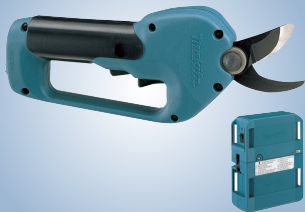

4604DW

Makita Chile • makita@makita.cl

Tijera podadora de Batería

Capacidad	Corte máximo: 30mm (1-3/16")
Longitud total	286mm (11-1/4")
Peso neto	3,8kg (8,4lbs)

● Estuche, Cargador

Los artículos del equipo estándar, especificaciones y accesorios pueden variar dependiendo su origen.